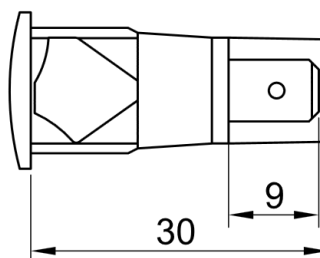

SLIM S.r.l.

Via dei Tigli, 14/16 (Z.I.)

20853 - Biassono (Monza Brianza) - Italy

commerciale@slim.it

www.slim.it

CODE: **FARETTO TBF/013/SFY**

Segnalatore luminoso a LED con innesto da fronte pannello autobloccante, con testa sottile (spessore 2,5mm)

Funzionamento in AC/DC senza bisogno di polarizzare il segnale.

Tipo di lampada	LED SMD
Tensione di funzionamento	12V AC/DC
Temperatura di funzionamento	60°C Max
Diametro foro	13mm
Spessore pannello consigliato	da 0,8mm a 2mm
Metodo di fissaggio	autobloccante
Tipo di connessione	faston maschio 6,3x0,8mm
Tipo di lente	SFY